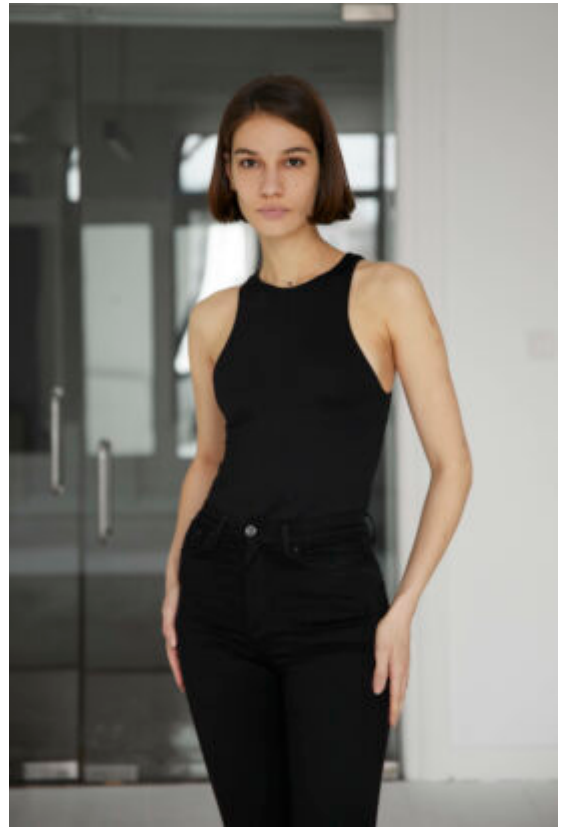

TRUE MODELS

Alize Cekic

178 | 82 / 64 / 95 / 40 | Brown / Brown