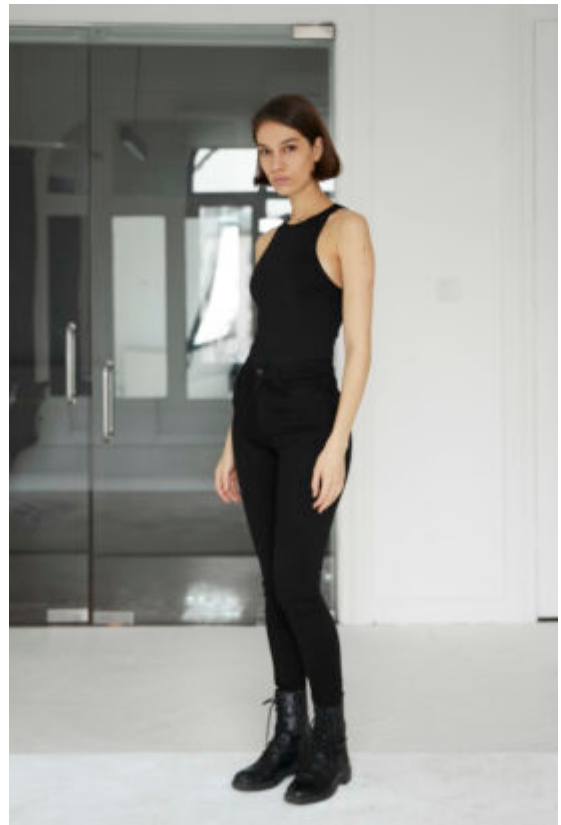

TRUE MODELS

Alize Cekic

178 | 82 / 64 / 95 / 40 | Brown / Brown